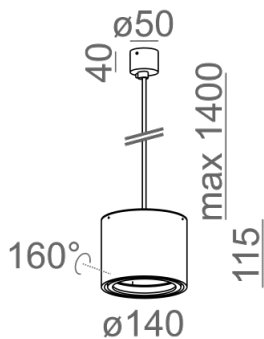

Ostatnia aktualizacja 2022-01-17 09:21. Szczegóły dotyczące oprawy dostępne pod adresem <https://www.aqform.com/pl/59631>

TUBA 111 zwieszana

TUBA 111 suspended

Kategoria: oprawy zwieszane

Moc: max LED 12W (LED)

Źródło światła: AR111, 12V

Nie zawiera źródeł światła.

Zawiera zasilacz.

Planowana data wycofania: 01.06.2022

Tolerancja wymiarowa ± 1 mm

Gwarancja: 2 lata

DOSTĘPNE WYKOŃCZENIA:

POŁYSK STRUKTURA DODATKOWE

TUBA 111 zwieszana 59631-0000-T8-00-xx

-xx oznacza kod wykończenia z tabeli poniżej.

DOSTĘPNE WYKOŃCZENIA OPRAWY:

STRUKTURA

czarny struktura	-12	biały struktura	-13
złoty struktura	-19		

DODATKOWE

szary	-16	miedź	-17
-------	-----	-------	-----

POŁYSK

czarny połysk	-22	biały połysk	-23
---------------	-----	--------------	-----

Podane wymiary oraz informacje techniczne mają jedynie charakter informacyjny. Rzeczywiste dane mogą się nieznacznie różnić ze względu na proces produkcyjny. Aquaform zastrzega sobie prawo do zmiany przedstawianych materiałów i parametrów technicznych produktów bez wcześniejszego powiadomienia. Na zdjęciach pokazane jest poglądowe przedstawienie produktów oraz kolorów. Wykończenie, kolor oraz wygląd optyki zależne są od dokonanego wyboru oprawy i mogą być inne niż przedstawione na zdjęciu.