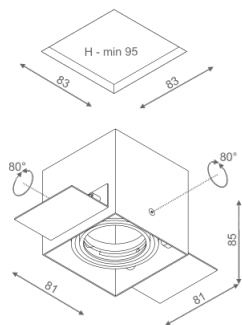

Ostatnia aktualizacja 2022-01-17 09:21. Szczegóły dotyczące oprawy dostępne pod adresem <https://www.aqform.com/pl/35511>

SQUARES 50x1 trimless wpuszczany

SQUARES 50x1 trimless recessed

Kategoria: oprawy wpuszczane

Moc: 35W (LED)

Źródło światła: MR16, 12V

Oprawka: GU5.3

Ściemnianie w opcji: Phase-Control

Nie zawiera źródła światła.

Wymaga dodatkowo transformatora.

Tolerancja wymiarowa ± 1 mm

Gwarancja: 2 lata

DOSTĘPNE WYKOŃCZENIA:

MIESZANY POŁYSK STRUKTURA DODATKOWE

SQUARES 50x1 trimless Phase-Control wpuszczany

35511-0000-T8-PH-xx

-xx oznacza kod wykończenia z tabeli poniżej.

DOSTĘPNE WYKOŃCZENIA OPRAWY:

MIESZANY