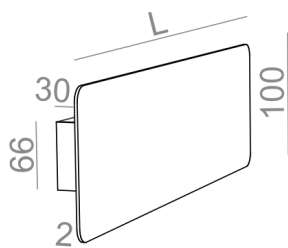

SMART PANEL GL oval LED kinkiet

SMART PANEL GL oval LED wall

Kategoria: kinkiety

Moc: zależna od wersji

Źródło światła: LED, zintegrowane

Dostępna temperatura barwowa: 2700K/3000K/4000K

Zawiera zintegrowane źródło światła.

Zawiera zasilacz LED.

DOSTĘPNE WYKOŃCZENIA:

MAT POŁYSK

DOSTĘPNE WERSJE:

L927	low power - niska moc	2700K	CRI>90
M927	medium power - średnia moc	2700K	CRI>90
L930	low power - niska moc	3000K	CRI>90
M930	medium power - średnia moc	3000K	CRI>90
L940	low power - niska moc	4000K	CRI>90
M940	medium power - średnia moc	4000K	CRI>90

DOSTĘPNE DŁUGOŚCI:

35 cm
64 cm

DOSTĘPNE WYKOŃCZENIA OPRAWY:

MAT			
alu mat	-01	czarny mat	-02
biały mat	-03	antracyt struktura	-18
złoty struktura	-19	szary	-16
miedź	-17		
POŁYSK			
czarny połysk	-22	biały połysk	-23

Tolerancja wymiarowa ± 1mm

Gwarancja: 5 lat

Podane wymiary oraz informacje techniczne mają jedynie charakter informacyjny. Rzeczywiste dane mogą się nieznacznie różnić ze względu na proces produkcyjny. Aquaform zastrzega sobie prawo do zmiany przedstawianych materiałów i parametrów technicznych produktów bez wcześniejszego powiadomienia. Na zdjęciach pokazane jest poglądowe przedstawienie produktów oraz kolorów. Wykończenie, kolor oraz wygląd optyki zależne są od dokonanego wyboru oprawy i mogą być inne niż przedstawione na zdjęciu.