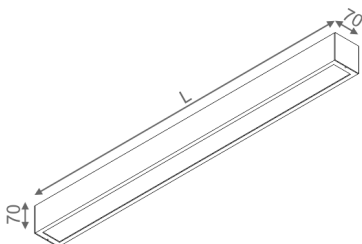

### SET ALULINE FLUO wall

Kategoria: kinkiety  
Moc: zależna od wersji  
Źródło światła: TL5  
Oprawka: G5

Ściemnianie w opcji: DALI, switchDIM  
Nie zawiera źródeł światła.  
Wbudowany statecznik elektroniczny.

#### DOSTĘPNE DŁUGOŚCI:

60 cm  
90 cm  
120 cm  
150 cm