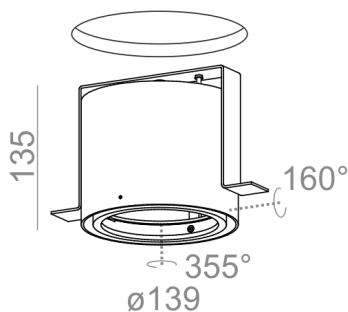

POŁYSK

czarny połysk	-22	biały połysk	-23