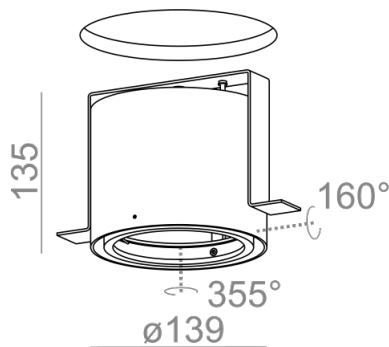

Ostatnia aktualizacja 2022-01-17 09:21. Szczegóły dotyczące oprawy dostępne pod adresem <https://www.aqform.com/pl/37163>

RING 111 trimless 230V wpuszczany

RING 111 trimless 230V recessed

Kategoria: oprawy wpuszczane

Moc: 50W (LED)

Źródło światła: ES111, 230V

Oprawka: GU10

Ściemnianie w standardzie: Phase-Control

Nie zawiera źródła światła.

Nie wymaga transformatora.

W ofercie szybkiej dostawy QS dostępne są wybrane warianty produktu oznaczone przy numerze katalogowym znakiem "QS".

Tolerancja wymiarowa $\pm 1\text{mm}$

Gwarancja: 2 lata

DOSTĘPNE WYKOŃCZENIA:

MIESZANY POŁYSK STRUKTURA DODATKOWE

RING 111 trimless 230V Phase-Control wpuszczany

37163-0000-U8-PH-xx

-xx oznacza kod wykończenia z tabeli poniżej.