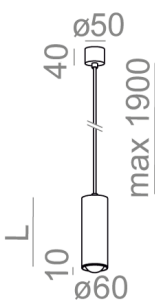

DOSTĘPNE WERSJE:

M927	medium power - średnia moc	2700K	CRI>90
M930	medium power - średnia moc	3000K	CRI>90
M940	medium power - średnia moc	4000K	CRI>90

DOSTĘPNE DŁUGOŚCI:

12 cm
17 cm
25 cm

DOSTĘPNE WYKOŃCZENIA OPRAWY:

MAT

alu mat	-01	czarny mat	-02
biały mat	-03	antracyt struktura	-18
złoty struktura	-19	szary	-16
miedz	-17		

MIESZANY

mieszany	-06