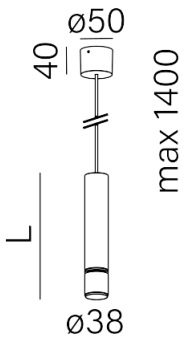

Ostatnia aktualizacja 2023-09-22 09:11. Szczegóły dotyczące oprawy dostępne pod adresem <https://www.aqform.com/pl/P10025>

Tolerancja wymiarowa $\pm 1\text{mm}$

Gwarancja: 5 lat

PET next mini rift LED zwieszany