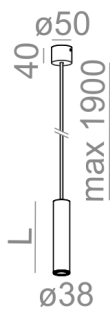

POŁYSK

czarny połysk	-22	biały połysk	-23