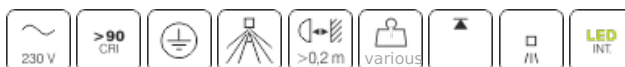

DOSTĘPNE WERSJE:

M927	medium power - średnia moc	2700K	CRI>90
M930	medium power - średnia moc	3000K	CRI>90
M940	medium power - średnia moc	4000K	CRI>90

DOSTĘPNE DŁUGOŚCI:

17 cm
25 cm
37 cm
50 cm

DOSTĘPNE WYKOŃCZENIA OPRAWY:

MAT

alu mat	-01	czarny mat	-02
biały mat	-03	antracyt struktura	-18
złoty struktura	-19	szary	-16
miedź	-17		

MIESZANY

mieszany	-06