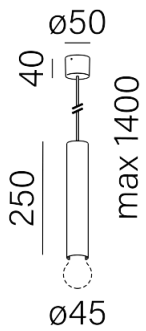

Ostatnia aktualizacja 2023-09-22 09:11. Szczegóły dotyczące oprawy dostępne pod adresem <https://www.aqform.com/pl/PE9135>

PET E27 zwieszany

PET E27 suspended

Kategoria: oprawy zwieszane

Moc: 50W

Źródło światła: Standard

Ściemnianie w standardzie: Phase-Control

Nie zawiera źródeł światła.

Tolerancja wymiarowa $\pm 1\text{mm}$

Gwarancja: 2 lata