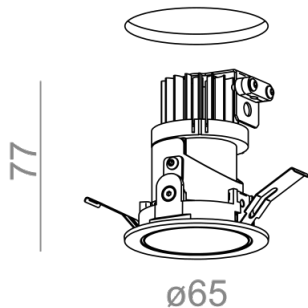

Ostatnia aktualizacja 2022-01-17 09:21. Szczegóły dotyczące oprawy dostępne pod adresem <https://www.aqform.com/pl/MR1013>

Tolerancja wymiarowa $\pm 1\text{mm}$

Gwarancja: 5 lat

MORE mini LED wpuszczany

MORE mini LED recessed

DOSTĘPNE WYKOŃCZENIA OPRAWY:

STRUKTURA

biały struktura -13

Podane wymiary oraz informacje techniczne mają jedynie charakter informacyjny. Rzeczywiste dane mogą się nieznacznie różnić ze względu na proces produkcyjny. Aquaform zastrzega sobie prawo do zmiany przedstawianych materiałów i parametrów technicznych produktów bez wcześniejszego powiadomienia. Na zdjęciach pokazane jest poglądowe przedstawienie produktów oraz kolorów. Wykończenie, kolor oraz wygląd optyki zależne są od dokonanego wyboru oprawy i mogą być inne niż przedstawione na zdjęciu.