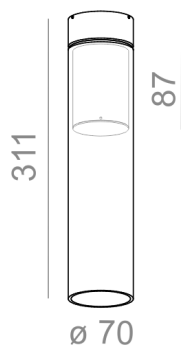

MODERN GLASS Tube LED 230V natynkowy

MODERN GLASS Tube LED 230V surface

Kategoria: oprawy natynkowe

Moc: 6W

Źródło światła: LED, zintegrowane

Dostępna temperatura barwowa: 2700K/3000K/4000K

Zawiera zintegrowane źródło światła.

Nie wymaga zasilacza LED.

Na zapytanie dostępna wersja 8W.

TR - klosz transparentny, romb. SR - klosz dymiony, romb. .

DOSTĘPNE WYKOŃCZENIA:

MAT

DOSTĘPNE WERSJE:

M927	medium power - średnia moc	2700K	CRI>90
M930	medium power - średnia moc	3000K	CRI>90
M940	medium power - średnia moc	4000K	CRI>90

DOSTĘPNE WYKOŃCZENIA OPRAWY:

MAT

alu mat	-01	czarny mat	-02
biały mat	-03	antracyt struktura	-18
złoty struktura	-19	szary	-16
miedź	-17		

Tolerancja wymiarowa ± 1mm

Gwarancja: 5 lat

Podane wymiary oraz informacje techniczne mają jedynie charakter informacyjny. Rzeczywiste dane mogą się nieznacznie różnić ze względu na proces produkcyjny. Aquaform zastrzega sobie prawo do zmiany przedstawianych materiałów i parametrów technicznych produktów bez wcześniejszego powiadomienia. Na zdjęciach pokazane jest poglądowe przedstawienie produktów oraz kolorów. Wykończenie, kolor oraz wygląd optyki zależne są od dokonanego wyboru oprawy i mogą być inne niż przedstawione na zdjęciu.