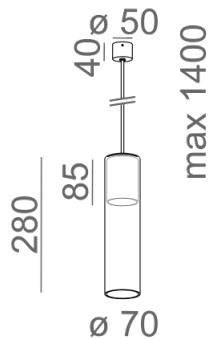

Ostatnia aktualizacja 2022-01-17 09:21. Szczegóły dotyczące oprawy dostępne pod adresem <https://www.aqform.com/pl/MG3035>

MODERN GLASS Tube GU10 zwieszany

MODERN GLASS Tube GU10 suspended

Kategoria: oprawy zwieszane

Moc: 50W (LED)

Źródło światła: PAR16, 230V

Oprawka: GU10

Nie zawiera źródeł światła.

TP - klosz transparentny, gładki. SP - klosz dymiony gładki. WP - klosz biały gładki.

Dostępne podsufitki fi50 oraz fi70.

Tolerancja wymiarowa ± 1 mm

Gwarancja: 2 lata

DOSTĘPNE WYKOŃCZENIA:

STRUKTURA DODATKOWE

DOSTĘPNE WYKOŃCZENIA OPRAWY:

STRUKTURA

czarny struktura	-12	biały struktura	-13
złoty struktura	-19		

DODATKOWE

szary	-16	miedź	-17

Podane wymiary oraz informacje techniczne mają jedynie charakter informacyjny. Rzeczywiste dane mogą się nieznacznie różnić ze względu na proces produkcyjny. Aquaform zastrzega sobie prawo do zmiany przedstawianych materiałów i parametrów technicznych produktów bez wcześniejszego powiadomienia. Na zdjęciach pokazane jest poglądowe przedstawienie produktów oraz kolorów. Wykończenie, kolor oraz wygląd optyki zależne są od dokonanego wyboru oprawy i mogą być inne niż przedstawione na zdjęciu.