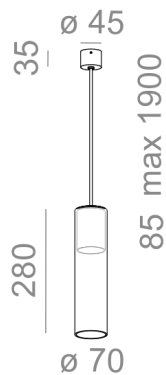

MODERN GLASS Tube GU10 zwieszany

MODERN GLASS Tube GU10 suspended

Kategoria: oprawy zwieszane

Źródło światła: PAR16, 230V

Oprawka: GU10

Nie zawiera źródeła światła.

TP - klosz transparentny, gładki. SP - klosz dymiony gładki. Dostępne podsufitki fi45 oraz fi70.

DOSTĘPNE WYKOŃCZENIA:

MAT

DOSTĘPNE WYKOŃCZENIA OPRAWY:

MAT

alu mat	-01	czarny mat	-02
biały mat	-03	antracyt struktura	-18
złoty struktura	-19	szary	-16
miedź	-17		

Tolerancja wymiarowa ± 1 mm

Gwarancja: 2 lata

Podane wymiary oraz informacje techniczne mają jedynie charakter informacyjny. Rzeczywiste dane mogą się nieznacznie różnić ze względu na proces produkcyjny. Aquaform zastrzega sobie prawo do zmiany przedstawianych materiałów i parametrów technicznych produktów bez wcześniejszego powiadomienia. Na zdjęciach pokazane jest poglądowe przedstawienie produktów oraz kolorów. Wykończenie, kolor oraz wygląd optyki zależne są od dokonanego wyboru oprawy i mogą być inne niż przedstawione na zdjęciu.