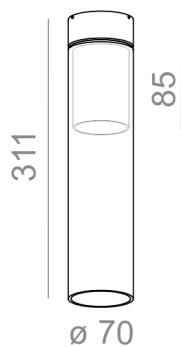

MODERN GLASS Tube GU10 natynkowy

MODERN GLASS Tube GU10 surface

Kategoria: oprawy natynkowe

Źródło światła: PAR16, 230V

Oprawka: GU10

Nie zawiera źródeł światła.

TR - klosz transparentny, romb. SR - klosz dymiony, romb. .

DOSTĘPNE WYKOŃCZENIA:

MAT

DOSTĘPNE WYKOŃCZENIA OPRAWY:

MAT

alu mat	-01	czarny mat	-02
biały mat	-03	antracyt struktura	-18
złoty struktura	-19	szary	-16
miedź	-17		

Tolerancja wymiarowa ± 1 mm

Gwarancja: 2 lata

Podane wymiary oraz informacje techniczne mają jedynie charakter informacyjny. Rzeczywiste dane mogą się nieznacznie różnić ze względu na proces produkcyjny. Aquaform zastrzega sobie prawo do zmiany przedstawianych materiałów i parametrów technicznych produktów bez wcześniejszego powiadomienia. Na zdjęciach pokazane jest poglądowe przedstawienie produktów oraz kolorów. Wykończenie, kolor oraz wygląd optyki zależne są od dokonanego wyboru oprawy i mogą być inne niż przedstawione na zdjęciu.