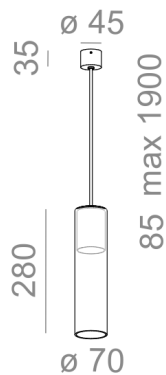

### MODERN GLASS Tube E27 suspended

Kategoria: oprawy zwieszane

Źródło światła: T30

Nie zawiera źródeła światła.

TR - klosz transparentny, romb. SR - klosz dymiony, romb. Dostępne podsufitki fi45 oraz fi70.

#### DOSTĘPNE WYKOŃCZENIA:

MAT