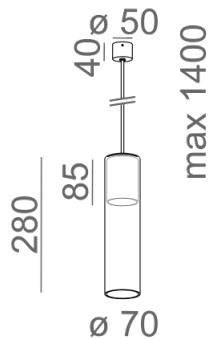

Ostatnia aktualizacja 2022-01-17 09:21. Szczegóły dotyczące oprawy dostępne pod adresem <https://www.aqform.com/pl/MG3025>Tolerancja wymiarowa $\pm 1\text{mm}$

Gwarancja: 2 lata

MODERN GLASS Tube E27 zwieszany

MODERN GLASS Tube E27 suspended

Kategoria: oprawy zwieszane

Moc: 50W (LED)

Źródło światła: T30, 230V

Nie zawiera źródeł światła.

W ofercie szybkiej dostawy QS dostępne są wybrane warianty produktu oznaczone przy numerze katalogowym znakiem "QS".

TP - klosz transparentny, gładki. SP - klosz dymiony gładki. WP - klosz biały gładki.

Dostępne podsufitki fi50 oraz fi70.

DOSTĘPNE WYKOŃCZENIA:

STRUKTURA DODATKOWE

DOSTĘPNE WYKOŃCZENIA OPRAWY:

STRUKTURA

czarny struktura	-12	biały struktura	-13
złoty struktura	-19		

DODATKOWE

szary	-16	miedź	-17
-------	-----	-------	-----

Podane wymiary oraz informacje techniczne mają jedynie charakter informacyjny. Rzeczywiste dane mogą się nieznacznie różnić ze względu na proces produkcyjny. Aquaform zastrzega sobie prawo do zmiany przedstawianych materiałów i parametrów technicznych produktów bez wcześniejszego powiadomienia. Na zdjęciach pokazane jest poglądowe przedstawienie produktów oraz kolorów. Wykończenie, kolor oraz wygląd optyki zależne są od dokonanego wyboru oprawy i mogą być inne niż przedstawione na zdjęciu.