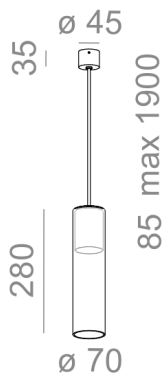

### MODERN GLASS Tube E27 suspended

Kategoria: oprawy zwieszane

Źródło światła: T30

Nie zawiera źródeła światła.

TP - klosz transparentny, gładki. SP - klosz dymiony gładki. Dostępne podsufitki fi45 oraz fi70.

#### DOSTĘPNE WYKOŃCZENIA:

MAT