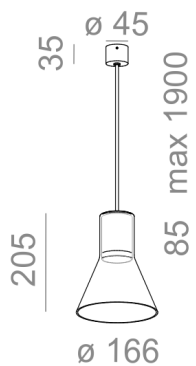

Tolerancja wymiarowa ± 1 mm