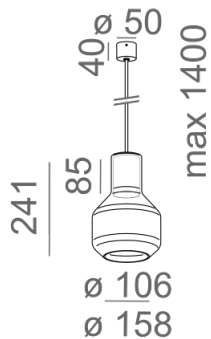

Ostatnia aktualizacja 2022-01-17 09:21. Szczegóły dotyczące oprawy dostępne pod adresem <https://www.aqform.com/pl/MG1095>

Tolerancja wymiarowa $\pm 1\text{mm}$

Gwarancja: 5 lat

MODERN GLASS Barrel LED zwieszany