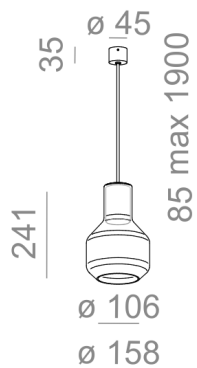

Źródło światła: PAR16, 230V

Oprawa: GU10

Nie zawiera źródeł światła.

TR - klosz transparentny, romb. SR - klosz dymiony, romb. Dostępne podsufitki fi45 oraz fi70.

DOSTĘPNE WYKOŃCZENIA:

MAT

DOSTĘPNE WYKOŃCZENIA OPRAWY:

MAT

alu mat	-01	czarny mat	-02
biały mat	-03	antracyt struktura	-18
złoty struktura	-19	szary	-16
miedź	-17		

Tolerancja wymiarowa $\pm 1\text{mm}$

Gwarancja: 2 lata

Podane wymiary oraz informacje techniczne mają jedynie charakter informacyjny. Rzeczywiste dane mogą się nieznacznie różnić ze względu na proces produkcyjny. Aquaform zastrzega sobie prawo do zmiany przedstawianych materiałów i parametrów technicznych produktów bez wcześniejszego powiadomienia. Na zdjęciach pokazane jest poglądowe przedstawienie produktów oraz kolorów. Wykończenie, kolor oraz wygląd optyki zależne są od dokonanego wyboru oprawy i mogą być inne niż przedstawione na zdjęciu.