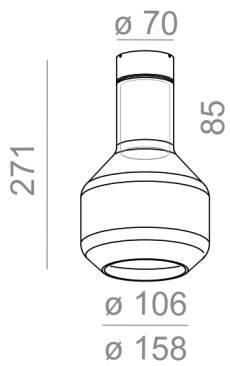

Źródło światła: PAR16, 230V

Oprawa: GU10

Nie zawiera źródeła światła.

TR - klosz transparentny, romb. SR - klosz dymiony, romb. .

DOSTĘPNE WYKOŃCZENIA:

MAT

DOSTĘPNE WYKOŃCZENIA OPRAWY:

MAT

alu mat	-01	czarny mat	-02
biały mat	-03	antracyt struktura	-18
złoty struktura	-19	szary	-16
miedź	-17		

Tolerancja wymiarowa $\pm 1\text{mm}$

Gwarancja: 2 lata

Podane wymiary oraz informacje techniczne mają jedynie charakter informacyjny. Rzeczywiste dane mogą się nieznacznie różnić ze względu na proces produkcyjny. Aquaform zastrzega sobie prawo do zmiany przedstawianych materiałów i parametrów technicznych produktów bez wcześniejszego powiadomienia. Na zdjęciach pokazane jest poglądowe przedstawienie produktów oraz kolorów. Wykończenie, kolor oraz wygląd optyki zależne są od dokonanego wyboru oprawy i mogą być inne niż przedstawione na zdjęciu.