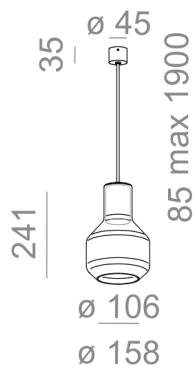

Tolerancja wymiarowa ± 1 mm