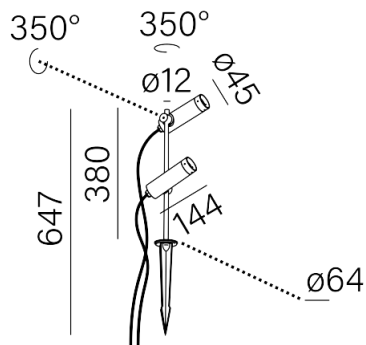

Ostatnia aktualizacja 2022-05-19 14:50. Szczegóły dotyczące oprawy dostępne pod adresem <https://www.aqform.com/pl/DA2910>

Tolerancja wymiarowa $\pm 1\text{mm}$

Gwarancja: 5 lat

DART x2 LED exterior upright

STRUKTURA

DOSTĘPNE WERSJE:

M930	medium power - średnia moc	3000K	CRI>90
M940	medium power - średnia moc	4000K	CRI>90

DOSTĘPNE WYKOŃCZENIA OPRAWY:

STRUKTURA

czarny struktura -12

Podane wymiary oraz informacje techniczne mają jedynie charakter informacyjny. Rzeczywiste dane mogą się nieznacznie różnić ze względu na proces produkcyjny. Aquaform zastrzega sobie prawo do zmiany przedstawianych materiałów i parametrów technicznych produktów bez wcześniejszego powiadomienia. Na zdjęciach pokazane jest poglądowe przedstawienie produktów oraz kolorów. Wykończenie, kolor oraz wygląd optyki zależne są od dokonanego wyboru oprawy i mogą być inne niż przedstawione na zdjęciu.