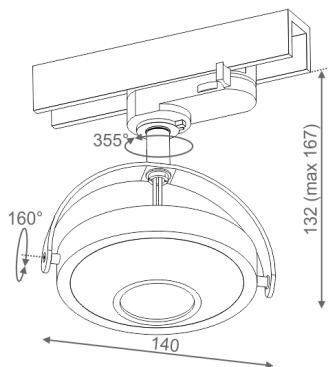

##### POŁYSK

czarny połysk	-22	biały połysk	-23
---------------	-----	--------------	-----

Tolerancja wymiarowa  $\pm 1$ mm

Gwarancja: 5 lat

Podane wymiary oraz informacje techniczne mają jedynie charakter informacyjny. Rzeczywiste dane mogą się nieznacznie różnić ze względu na proces produkcyjny. Aquaform zastrzega sobie prawo do zmiany przedstawianych materiałów i parametrów technicznych produktów bez wcześniejszego powiadomienia. Na zdjęciach pokazane jest poglądowe przedstawienie produktów oraz kolorów. Wykończenie, kolor oraz wygląd optyki zależne są od dokonanego wyboru oprawy i mogą być inne niż przedstawione na zdjęciu.