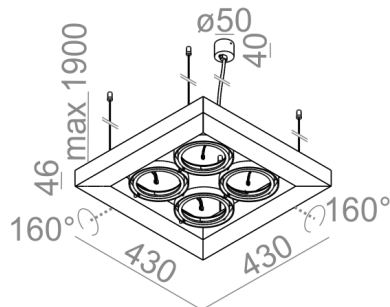

#### DOSTĘPNE WYKOŃCZENIA:

MAT MIESZANY POŁYSK

CADVA 111x4 SQ Phase-Control zwieszana

53114-0000-T8-PH-xx

-xx oznacza kod wykończenia z tabeli poniżej.