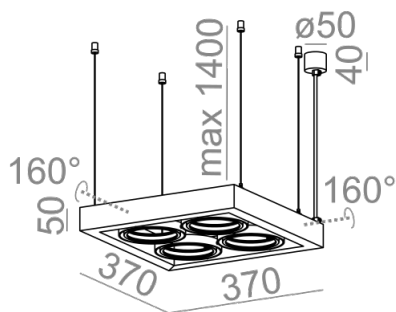

CADRA 111x4 SQ 230V zwieszana

CADRA 111x4 SQ 230V suspended

Kategoria: oprawy zwieszane

Moc: 4x 50W (4x LED)

Źródło światła: ES111, 230V

Oprawka: GU10

Ściemnianie w standardzie: Phase-Control

Nie zawiera źródeł światła.

Nie wymaga transformatora.

Planowana data wycofania: 01.06.2022

Tolerancja wymiarowa ± 1 mm

Gwarancja: 2 lata

DOSTĘPNE WYKOŃCZENIA:

MIESZANY POŁYSK STRUKTURA DODATKOWE

CADRA 111x4 SQ 230V Phase-Control zwieszana