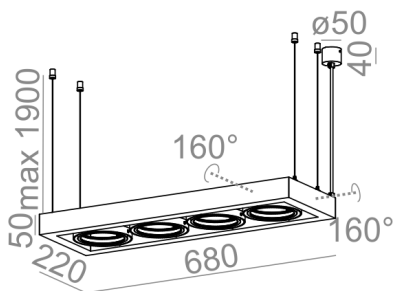

POŁYSK

czarny połysk	-22	biały połysk	-23