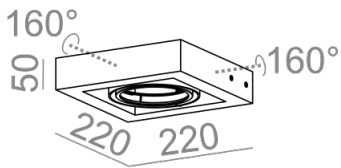

CADRA 111x1 230V kinkiet

CADRA 111x1 230V wall

Kategoria: kinkiety

Moc: 50W (LED)

Źródło światła: ES111, 230V

Oprawka: GU10

Ściemnianie w standardzie: Phase-Control

Nie zawiera źródła światła.

Nie wymaga transformatora.

Planowana data wycofania: 01.06.2022

Tolerancja wymiarowa $\pm 1\text{mm}$

Gwarancja: 2 lata

DOSTĘPNE WYKOŃCZENIA:

MIESZANY POŁYSK STRUKTURA DODATKOWE

CADRA 111x1 230V Phase-Control kinkiet 24311-0000-U8-PH-xx