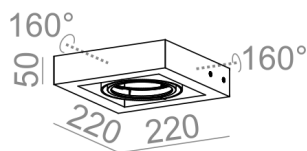

CADRA 111x1 230V kinkiet

CADRA 111x1 230V wall

Kategoria: kinkiety

Moc: 50W (LED 15W)

Źródło światła: ES111, 230V

Oprawka: GU10

Ściemnianie w standardzie: Phase-Control

Nie zawiera źródła światła.

Nie wymaga transformatora.

DOSTĘPNE WYKOŃCZENIA:

MAT MIESZANY POŁYSK W&B B&W

CADRA 111x1 230V Phase-Control kinkiet

24311-0000-U8-PH-xx

-xx oznacza kod wykończenia z tabeli poniżej.

Tolerancja wymiarowa $\pm 1\text{mm}$