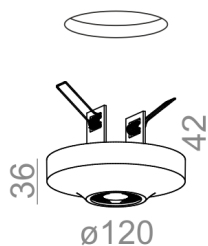

##### POŁYSK

czarny połysk	-22	biały połysk	-23
---------------	-----	--------------	-----

Tolerancja wymiarowa ± 1mm

Gwarancja: 5 lat

Podane wymiary oraz informacje techniczne mają jedynie charakter informacyjny. Rzeczywiste dane mogą się nieznacznie różnić ze względu na proces produkcyjny. Aquaform zastrzega sobie prawo do zmiany przedstawianych materiałów i parametrów technicznych produktów bez wcześniejszego powiadomienia. Na zdjęciach pokazane jest poglądowe przedstawienie produktów oraz kolorów. Wykończenie, kolor oraz wygląd optyki zależne są od dokonanego wyboru oprawy i mogą być inne niż przedstawione na zdjęciu.