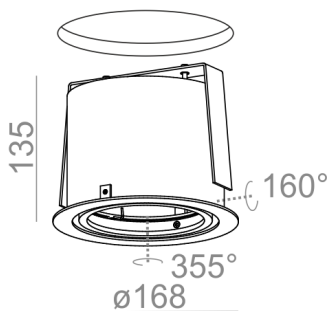

##### GLOSS

black gloss	-22	white gloss	-23
-------------	-----	-------------	-----

Tolerance for dimensions

Warranty period 2 years