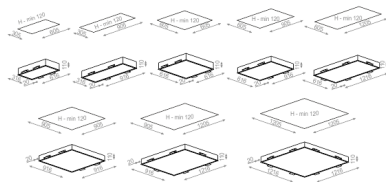

A927	Adjustable	2700K	CRI>90
A930	Adjustable	3000K	CRI>90
A940	Adjustable	4000K	CRI>90
M962	Medium power - Medium power	2700-6500K	CRI>90

AVAILABLE LUMINAIRE DIMENSIONS:

30x30 cm
30x60 cm
30x90 cm
30x120 cm
60x60 cm
60x90 cm
60x120 cm
90x90 cm
90x120 cm
120x120 cm