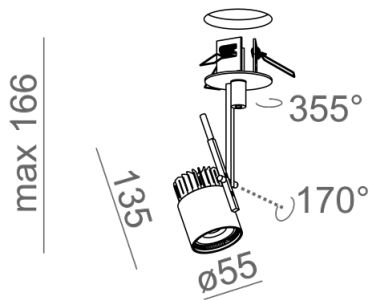

## 1000 PRO LED spot G/K