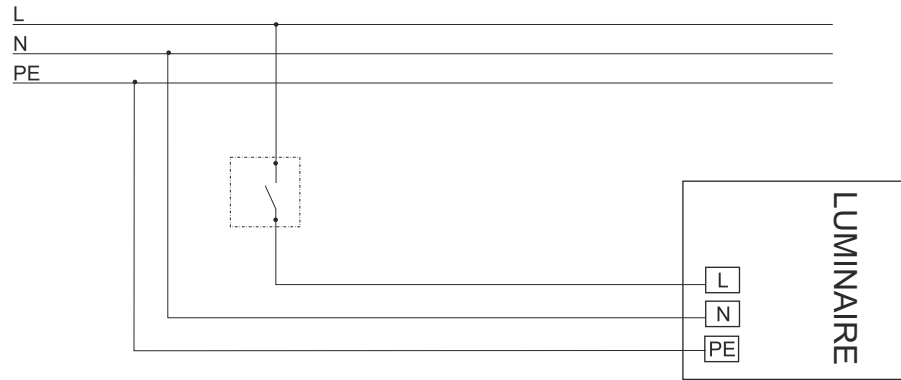

Connection wiring diagrams

Connection type determined by luminaire version!
Połączenie zależne od typu oprawy!

no dimmer / AQsmart

Phase Control (PHASE)

switchDIM

DALI