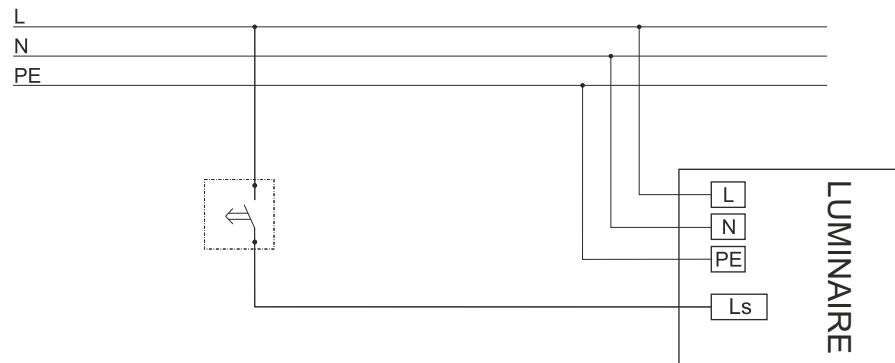

Connection wiring diagrams

Connection type determined by luminaire version!
Połączenie zależne od typu oprawy!

no dimmer / AQsmart

Phase Control (PHASE)

switchDIM

DALI