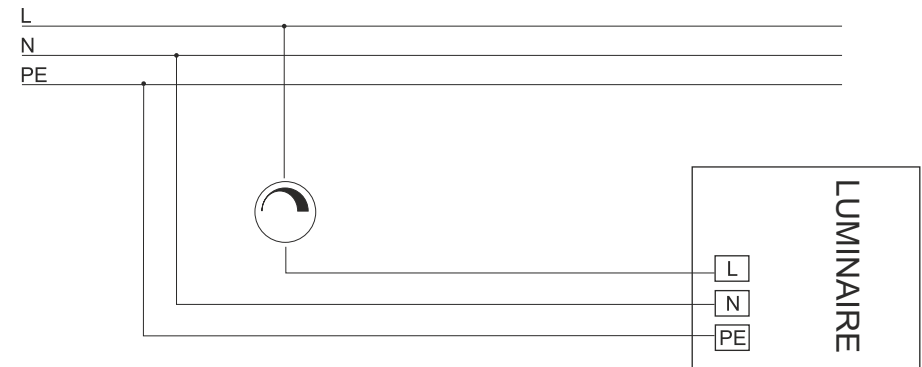

Connection wiring diagrams

Connection type determined by luminaire version!
Połączenie zależne od typu oprawy!

no dimmer / AQsmart

Phase Control (PHASE)

switchDIM

DALI