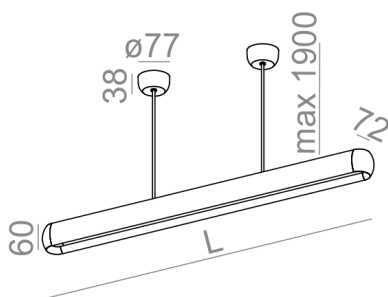

Zawiera zasilacz LED.

DOSTĘPNE WYKOŃCZENIA:

MAT POŁYSK

DOSTĘPNE WERSJE:

M927	medium power - średnia moc	2700K	CRI>90
M930	medium power - średnia moc	3000K	CRI>90
M940	medium power - średnia moc	4000K	CRI>90

DOSTĘPNE DŁUGOŚCI:

64 cm
92 cm
120 cm
148 cm

Tolerancja wymiarowa $\pm 1\text{mm}$

DOSTĘPNE WYKOŃCZENIA OPRAWY:

MAT

alu mat	-01	czarny mat	-02
biały mat	-03	antracyt struktura	-18
złoty struktura	-19	szary	-16
miedź	-17		