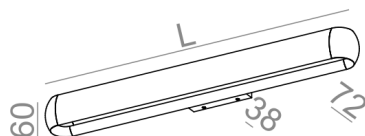

Zawiera zasilacz LED.

DOSTĘPNE WYKOŃCZENIA:

MAT POŁYSK

DOSTĘPNE WERSJE:

M927	medium power - średnia moc	2700K	CRI>90
M930	medium power - średnia moc	3000K	CRI>90
M940	medium power - średnia moc	4000K	CRI>90

DOSTĘPNE DŁUGOŚCI:

36 cm
64 cm
92 cm
120 cm
148 cm

Tolerancja wymiarowa $\pm 1\text{mm}$

Gwarancja: 5 lat

Podane wymiary oraz informacje techniczne mają jedynie charakter informacyjny. Rzeczywiste dane mogą się nieznacznie różnić ze względu na proces produkcyjny. Aquaform zastrzega sobie prawo do zmiany przedstawianych materiałów i parametrów technicznych produktów bez wcześniejszego powiadomienia. Na zdjęciach pokazane jest poglądowe przedstawienie produktów oraz kolorów. Wykończenie, kolor oraz wygląd optyki zależne są od dokonanego wyboru oprawy i mogą być inne niż przedstawione na zdjęciu.