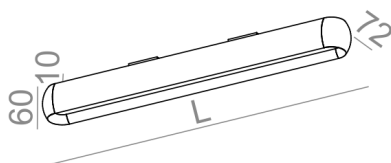

Zawiera zasilacz LED.

DOSTĘPNE WYKOŃCZENIA:

MAT POŁYSK

DOSTĘPNE WERSJE:

L927	low power - niska moc	2700K	CRI>90
M927	medium power - średnia moc	2700K	CRI>90
L930	low power - niska moc	3000K	CRI>90
M930	medium power - średnia moc	3000K	CRI>90
L940	low power - niska moc	4000K	CRI>90
M940	medium power - średnia moc	4000K	CRI>90

DOSTĘPNE DŁUGOŚCI:

36 cm
64 cm
92 cm
120 cm
148 cm

Tolerancja wymiarowa $\pm 1\text{mm}$

DOSTĘPNE WYKOŃCZENIA OPRAWY:

MAT

alu mat	-01	czarny mat	-02
biały mat	-03	antracyt struktura	-18
złoty struktura	-19	szary	-16
miedź	-17		