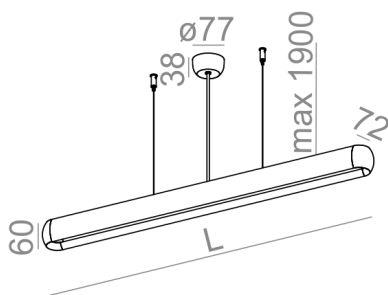

Zawiera zintegrowane źródło światła.

Zawiera zasilacz LED.

DOSTĘPNE WYKOŃCZENIA:

MAT POŁYSK

DOSTĘPNE WERSJE:

M927	medium power - średnia moc	2700K	CRI>90
M930	medium power - średnia moc	3000K	CRI>90
M940	medium power - średnia moc	4000K	CRI>90

DOSTĘPNE DŁUGOŚCI:

64 cm
92 cm
120 cm
148 cm

Tolerancja wymiarowa $\pm 1\text{mm}$

DOSTĘPNE WYKOŃCZENIA OPRAWY:

MAT

alu mat	-01	czarny mat	-02
biały mat	-03	antracyt struktura	-18
złoty struktura	-19	szary	-16
miedź	-17		