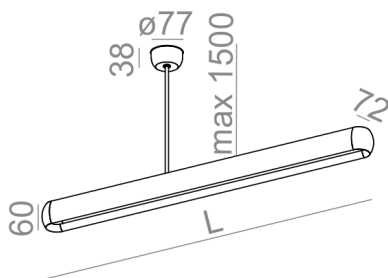

DOSTĘPNE DŁUGOŚCI:

92 cm
120 cm
148 cm

DOSTĘPNE WYKOŃCZENIA OPRAWY:

MAT

alu mat	-01	czarny mat	-02
biały mat	-03	antracyt struktura	-18
złoty struktura	-19	szary	-16
miedź	-17		

POŁYSK

czarny połysk	-22	biały połysk	-23
---------------	-----	--------------	-----

Tolerancja wymiarowa $\pm 1\text{mm}$

Gwarancja: 5 lat

Podane wymiary oraz informacje techniczne mają jedynie charakter informacyjny. Rzeczywiste dane mogą się nieznacznie różnić ze względu na proces produkcyjny. Aquaform zastrzega sobie prawo do zmiany przedstawianych materiałów i parametrów technicznych produktów bez wcześniejszego powiadomienia. Na zdjęciach pokazane jest poglądowe przedstawienie produktów oraz kolorów. Wykończenie, kolor oraz wygląd optyki zależne są od dokonanego wyboru oprawy i mogą być inne niż przedstawione na zdjęciu.