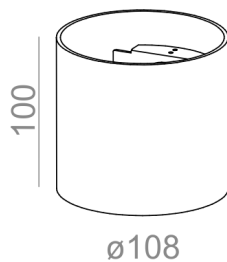

POŁYSK

czarny połysk	-22	biały połysk	-23