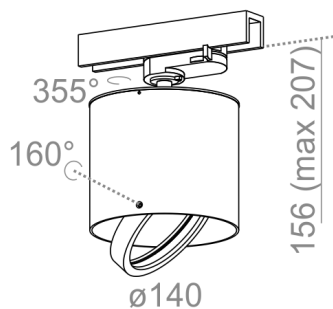

Ostatnia aktualizacja 2018-12-07 15:27. Szczegóły dotyczące oprawy dostępne pod adresem <https://www.aqform.com/pl/16233>

TUBA 111 track

TUBA 111 track

Kategoria: reflektory

Moc: 35W (LED 12,5W)

Źródło światła: AR111, 12V AC

Tolerancja wymiarowa $\pm 1\text{mm}$

Gwarancja: 2 lata

Podane wymiary oraz informacje techniczne mają jedynie charakter informacyjny. Rzeczywiste dane mogą się nieznacznie różnić ze względu na proces produkcyjny. Aquaform zastrzega sobie prawo do zmiany przedstawianych materiałów i parametrów technicznych produktów bez wcześniejszego powiadomienia. Na zdjęciach pokazane jest poglądowe przedstawienie produktów oraz kolorów. Wykończenie, kolor oraz wygląd optyki zależne są od dokonanego wyboru oprawy i mogą być inne niż przedstawione na zdjęciu.