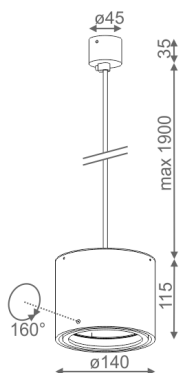

TUBA 111 230V zwieszana

TUBA 111 230V suspended

Kategoria: oprawy zwieszane

Moc: 35W (LED 12,5W)

Źródło światła: ES111, 230V

Oprawka: GU10

Ściemnianie w standardzie: Phase-Control

Nie zawiera źródła światła.

Nie wymaga transformatora.

DOSTĘPNE WYKOŃCZENIA:

MAT POŁYSK CHROM

TUBA 111 230V Phase-Control zwieszana

59641-0000-U8-PH-xx

-xx oznacza kod wykończenia z tabeli poniżej.

DOSTĘPNE WYKOŃCZENIA OPRAWY:

CHROM

Tolerancja wymiarowa $\pm 1\text{mm}$

Gwarancja: 2 lata

Podane wymiary oraz informacje techniczne mają jedynie charakter informacyjny. Rzeczywiste dane mogą się nieznacznie różnić ze względu na proces produkcyjny. Aquaform zastrzega sobie prawo do zmiany przedstawianych materiałów i parametrów technicznych produktów bez wcześniejszego powiadomienia. Na zdjęciach pokazane jest poglądowe przedstawienie produktów oraz kolorów. Wykończenie, kolor oraz wygląd optyki zależne są od dokonanego wyboru oprawy i mogą być inne niż przedstawione na zdjęciu.