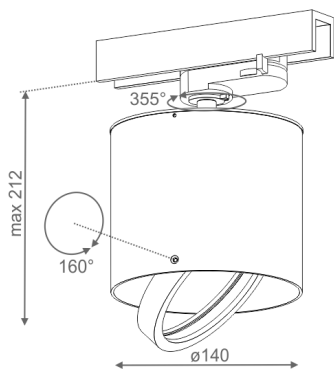

POŁYSK

czarny połysk	-22	biały połysk	-23

Tolerancja wymiarowa $\pm 1\text{mm}$