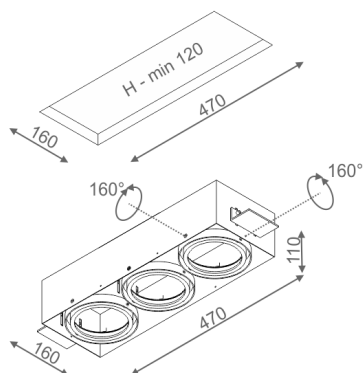

##### POŁYSK

czarny połysk	-22	biały połysk	-23
---------------	-----	--------------	-----

Tolerancja wymiarowa  $\pm 1$ mm

Gwarancja: 2 lata

Podane wymiary oraz informacje techniczne mają jedynie charakter informacyjny. Rzeczywiste dane mogą się nieznacznie różnić ze względu na proces produkcyjny. Aquaform zastrzega sobie prawo do zmiany przedstawianych materiałów i parametrów technicznych produktów bez wcześniejszego powiadomienia. Na zdjęciach pokazane jest poglądowe przedstawienie produktów oraz kolorów. Wykończenie, kolor oraz wygląd optyki zależne są od dokonanego wyboru oprawy i mogą być inne niż przedstawione na zdjęciu.