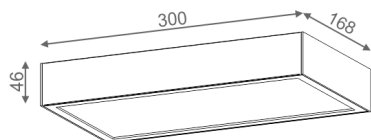

DOSTĘPNE WYKOŃCZENIA OPRAWY:

MAT

alu mat	-01	czarny mat	-02
biały mat	-03	antracyt struktura	-18
złoty struktura	-19	szary	-16
miedź	-17