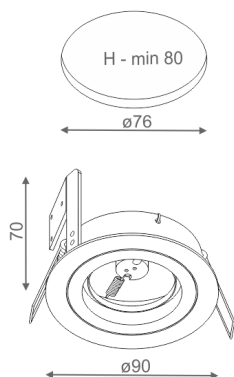

Ostatnia aktualizacja 2018-12-12 09:21. Szczegóły dotyczące oprawy dostępne pod adresem <https://www.aqform.com/pl/33511>

SIRCA wpuszczany

SIRCA recessed

Kategoria: oprawy wpuszczane

Moc: 35W (LED 8W)

Źródło światła: MR16, 12V

Oprawka: GU5.3

Ściemnianie w opcji: Phase-Control

Nie zawiera źródła światła.

Wymaga dodatkowo transformatora.

DOSTĘPNE WYKOŃCZENIA:

MAT POŁYSK

SIRCA Phase-Control wpuszczana

33511-0000-T8-PH-xx

-xx oznacza kod wykończenia z tabeli poniżej.

DOSTĘPNE WYKOŃCZENIA OPRAWY:

MAT

alu mat	-01	czarny mat	-02
biały mat	-03	antracyt struktura	-18
złoty struktura	-19	szary	-16
miedź	-17		

POŁYSK

czarny połysk	-22	biały połysk	-23

Tolerancja wymiarowa ± 1 mm

Gwarancja: 2 lata

Podane wymiary oraz informacje techniczne mają jedynie charakter informacyjny. Rzeczywiste dane mogą się nieznacznie różnić ze względu na proces produkcyjny. Aquaform zastrzega sobie prawo do zmiany przedstawianych materiałów i parametrów technicznych produktów bez wcześniejszego powiadomienia. Na zdjęciach pokazane jest poglądowe przedstawienie produktów oraz kolorów. Wykończenie, kolor oraz wygląd optyki zależne są od dokonanego wyboru oprawy i mogą być inne niż przedstawione na zdjęciu.