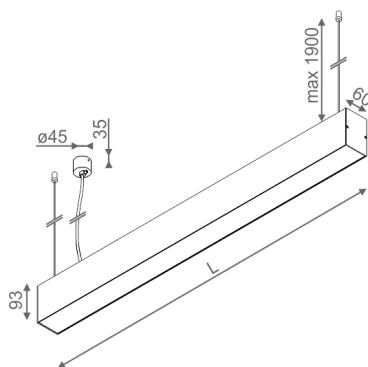

Wbudowany statecznik elektroniczny.

DOSTĘPNE WYKOŃCZENIA:

MAT POŁYSK

DOSTĘPNE DŁUGOŚCI:

60 cm

90 cm

120 cm

150 cm

Tolerancja wymiarowa ± 1 mm

Gwarancja: 2 lata

Podane wymiary oraz informacje techniczne mają jedynie charakter informacyjny. Rzeczywiste dane mogą się nieznacznie różnić ze względu na proces produkcyjny. Aquaform zastrzega sobie prawo do zmiany przedstawianych materiałów i parametrów technicznych produktów bez wcześniejszego powiadomienia. Na zdjęciach pokazane jest poglądowe przedstawienie produktów oraz kolorów. Wykończenie, kolor oraz wygląd optyki zależne są od dokonanego wyboru oprawy i mogą być inne niż przedstawione na zdjęciu.