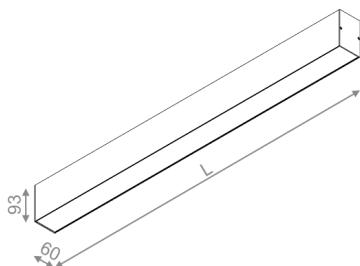

SET TRU FLUO natynkowy

SET TRU FLUO surface

Kategoria: oprawy natynkowe

Moc: zależna od wersji

Źródło światła: TL5

Oprawka: G5

Ściemnianie w opcji: Zależny od wersji

Nie zawiera źródeł światła.

Wbudowany statecznik elektroniczny.

DOSTĘPNE WYKOŃCZENIA:

MAT POŁYSK

DOSTĘPNE DŁUGOŚCI:

60 cm

90 cm

120 cm

150 cm