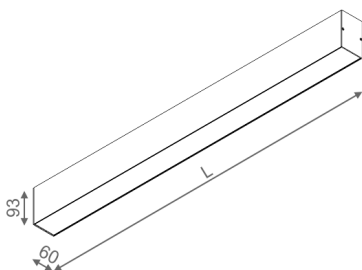

### SET TRU FLUO wall

Kategoria: kinkiety  
Moc: zależna od wersji  
Źródło światła: TL5  
Oprawa: G5

Ściemnianie w opcji: DALI, switchDIM  
Nie zawiera źródeł światła.  
Wbudowany statecznik elektroniczny.

#### DOSTĘPNE DŁUGOŚCI:

60 cm  
90 cm  
120 cm  
150 cm