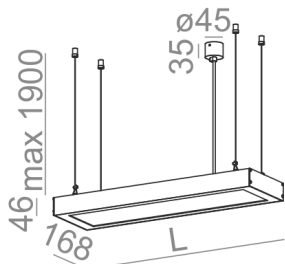

Zawiera zintegrowane źródło światła.

Zawiera zasilacz LED.

DOSTĘPNE WYKOŃCZENIA:

MAT POŁYSK

DOSTĘPNE WERSJE:

| | | | |
|------|----------------------------|-------|--------|
| L927 | low power - niska moc | 2700K | CRI>90 |
| M927 | medium power - średnia moc | 2700K | CRI>90 |
| L930 | low power - niska moc | 3000K | CRI>90 |
| M930 | medium power - średnia moc | 3000K | CRI>90 |
| L940 | low power - niska moc | 4000K | CRI>90 |
| M940 | medium power - średnia moc | 4000K | CRI>90 |

DOSTĘPNE DŁUGOŚCI:

| |
|--------|
| 57 cm |
| 86 cm |
| 114 cm |
| 142 cm |

Tolerancja wymiarowa ± 1 mm

Gwarancja: 5 lat

Podane wymiary oraz informacje techniczne mają jedynie charakter informacyjny. Rzeczywiste dane mogą się nieznacznie różnić ze względu na proces produkcyjny. Aquaform zastrzega sobie prawo do zmiany przedstawianych materiałów i parametrów technicznych produktów bez wcześniejszego powiadomienia. Na zdjęciach pokazane jest poglądowe przedstawienie produktów oraz kolorów. Wykończenie, kolor oraz wygląd optyki zależne są od dokonanego wyboru oprawy i mogą być inne niż przedstawione na zdjęciu.