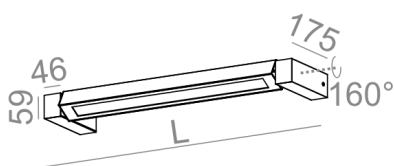

DOSTĘPNE DŁUGOŚCI:

70 cm
100 cm

DOSTĘPNE WYKOŃCZENIA OPRAWY:

MAT

alu mat	-01	czarny mat	-02
biały mat	-03	antracyt struktura	-18
złoty struktura	-19	szary	-16
miedz	-17		

POŁYSK

czarny połysk	-22	biały połysk	-23
---------------	-----	--------------	-----

Tolerancja wymiarowa $\pm 1\text{mm}$

Gwarancja: 5 lat

Podane wymiary oraz informacje techniczne mają jedynie charakter informacyjny. Rzeczywiste dane mogą się nieznacznie różnić ze względu na proces produkcyjny. Aquaform zastrzega sobie prawo do zmiany przedstawianych materiałów i parametrów technicznych produktów bez wcześniejszego powiadomienia. Na zdjęciach pokazane jest poglądowe przedstawienie produktów oraz kolorów. Wykończenie, kolor oraz wygląd optyki zależne są od dokonanego wyboru oprawy i mogą być inne niż przedstawione na zdjęciu.