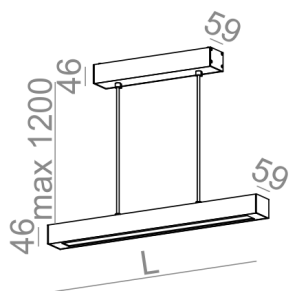

SET RAW LED zwieszany

SET RAW LED suspended

Kategoria: oprawy zwieszane

Moc: zależna od wersji

Źródło światła: LED, zintegrowane

Dostępna temperatura barwowa: 2700K/3000K/4000K

Ściemnianie w opcji: Zależny od wersji

Zawiera zintegrowane źródło światła.

Zawiera zasilacz LED.

DOSTĘPNE WYKOŃCZENIA:

MAT POŁYSK

Tolerancja wymiarowa ± 1 mm

Gwarancja: 5 lat

Podane wymiary oraz informacje techniczne mają jedynie charakter informacyjny. Rzeczywiste dane mogą się nieznacznie różnić ze względu na proces produkcyjny. Aquaform zastrzega sobie prawo do zmiany przedstawianych materiałów i parametrów technicznych produktów bez wcześniejszego powiadomienia. Na zdjęciach pokazane jest poglądowe przedstawienie produktów oraz kolorów. Wykończenie, kolor oraz wygląd optyki zależne są od dokonanego wyboru oprawy i mogą być inne niż przedstawione na zdjęciu.

DOSTĘPNE DŁUGOŚCI:

57 cm
86 cm
114 cm
142 cm
170 cm
198 cm

DOSTĘPNE WYKOŃCZENIA OPRAWY:

MAT

alu mat	-01	czarny mat	-02
biały mat	-03	antracyt struktura	-18
złoty struktura	-19	szary	-16
miedź	-17		

POŁYSK

czarny połysk	-22	biały połysk	-23
---------------	-----	--------------	-----