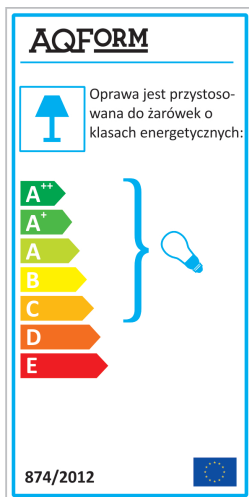

SET RAW FLUO zwieszany

SET RAW FLUO suspended

Kategoria: oprawy zwieszane

Moc: zależna od wersji

Źródło światła: TL5

Oprawka: G5

Ściemnianie w opcji: DALI, switchDIM

Nie zawiera źródeł światła.

Wbudowany statecznik elektroniczny.

DOSTĘPNE WYKOŃCZENIA:

MAT POŁYSK

DOSTĘPNE DŁUGOŚCI:

60 cm

90 cm

120 cm

150 cm

DOSTĘPNE WYKOŃCZENIA OPRAWY:

MAT

alu mat	-01	czarny mat	-02
biały mat	-03	antracyt struktura	-18
złoty struktura	-19	szary	-16
miedź	-17		

POŁYSK

czarny połysk	-22	biały połysk	-23
---------------	-----	--------------	-----

Tolerancja wymiarowa ± 1 mm

Gwarancja: 2 lata

Podane wymiary oraz informacje techniczne mają jedynie charakter informacyjny. Rzeczywiste dane mogą się nieznacznie różnić ze względu na proces produkcyjny. Aquaform zastrzega sobie prawo do zmiany przedstawianych materiałów i parametrów technicznych produktów bez wcześniejszego powiadomienia. Na zdjęciach pokazane jest poglądowe przedstawienie produktów oraz kolorów. Wykończenie, kolor oraz wygląd optyki zależne są od dokonanego wyboru oprawy i mogą być inne niż przedstawione na zdjęciu.